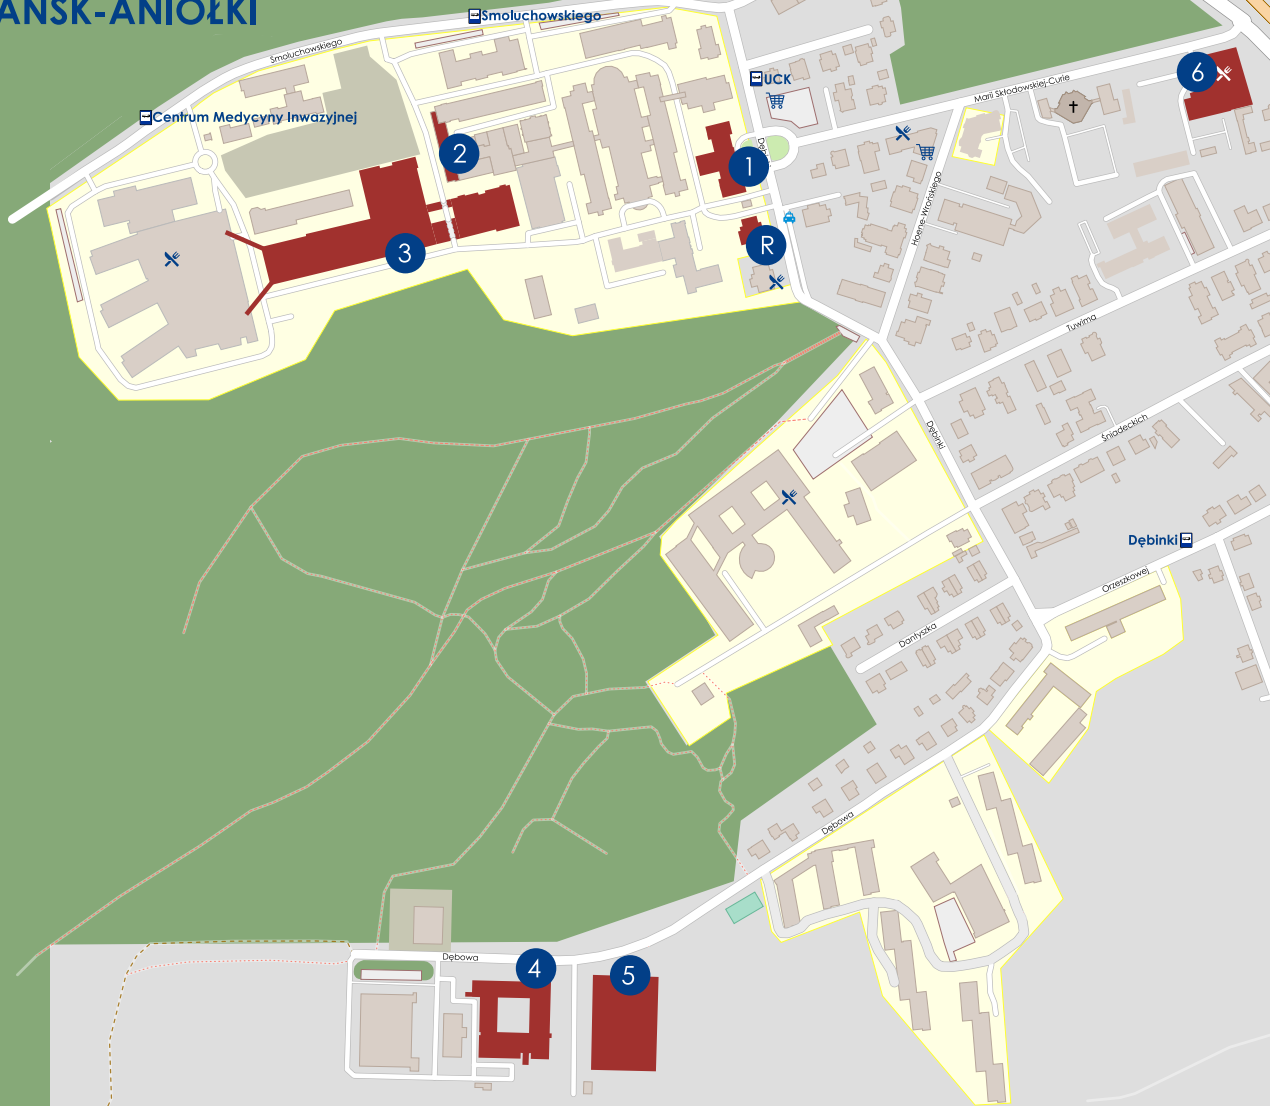

**UNIWERSYTET
TRZECIEGO
WIEKU**

GDAŃSKIEGO UNIWERSYTETU MEDYCZNEGO

MAPA KAMPUSU GDAŃSK-ANIOŁKI

Kampus Gdańsk-Aniołki

- 1 Budynek nr 1
- 2 Sala Wszelakiego, budynek nr 7
- 3 Centrum Medycyny Nieinwazyjnej
- 4 Budynek Zakładu Medycyny Sądowej
- 5 Centrum Sportu
- 6 Atheneum Gedanense Novum
- R Rekrutacja do Uniwersytetu Trzeciego Wieku

Kampus Gdańsk-Wrzeszcz, al. Hallera 109

- 7 Ogród Roślin Leczniczych
- 8 Apteka Szkoleniowa

Fundusze Europejskie
Wiedza Edukacja Rozwój

**Rzeczpospolita
Polska**

Unia Europejska
Europejski Fundusz Społeczny